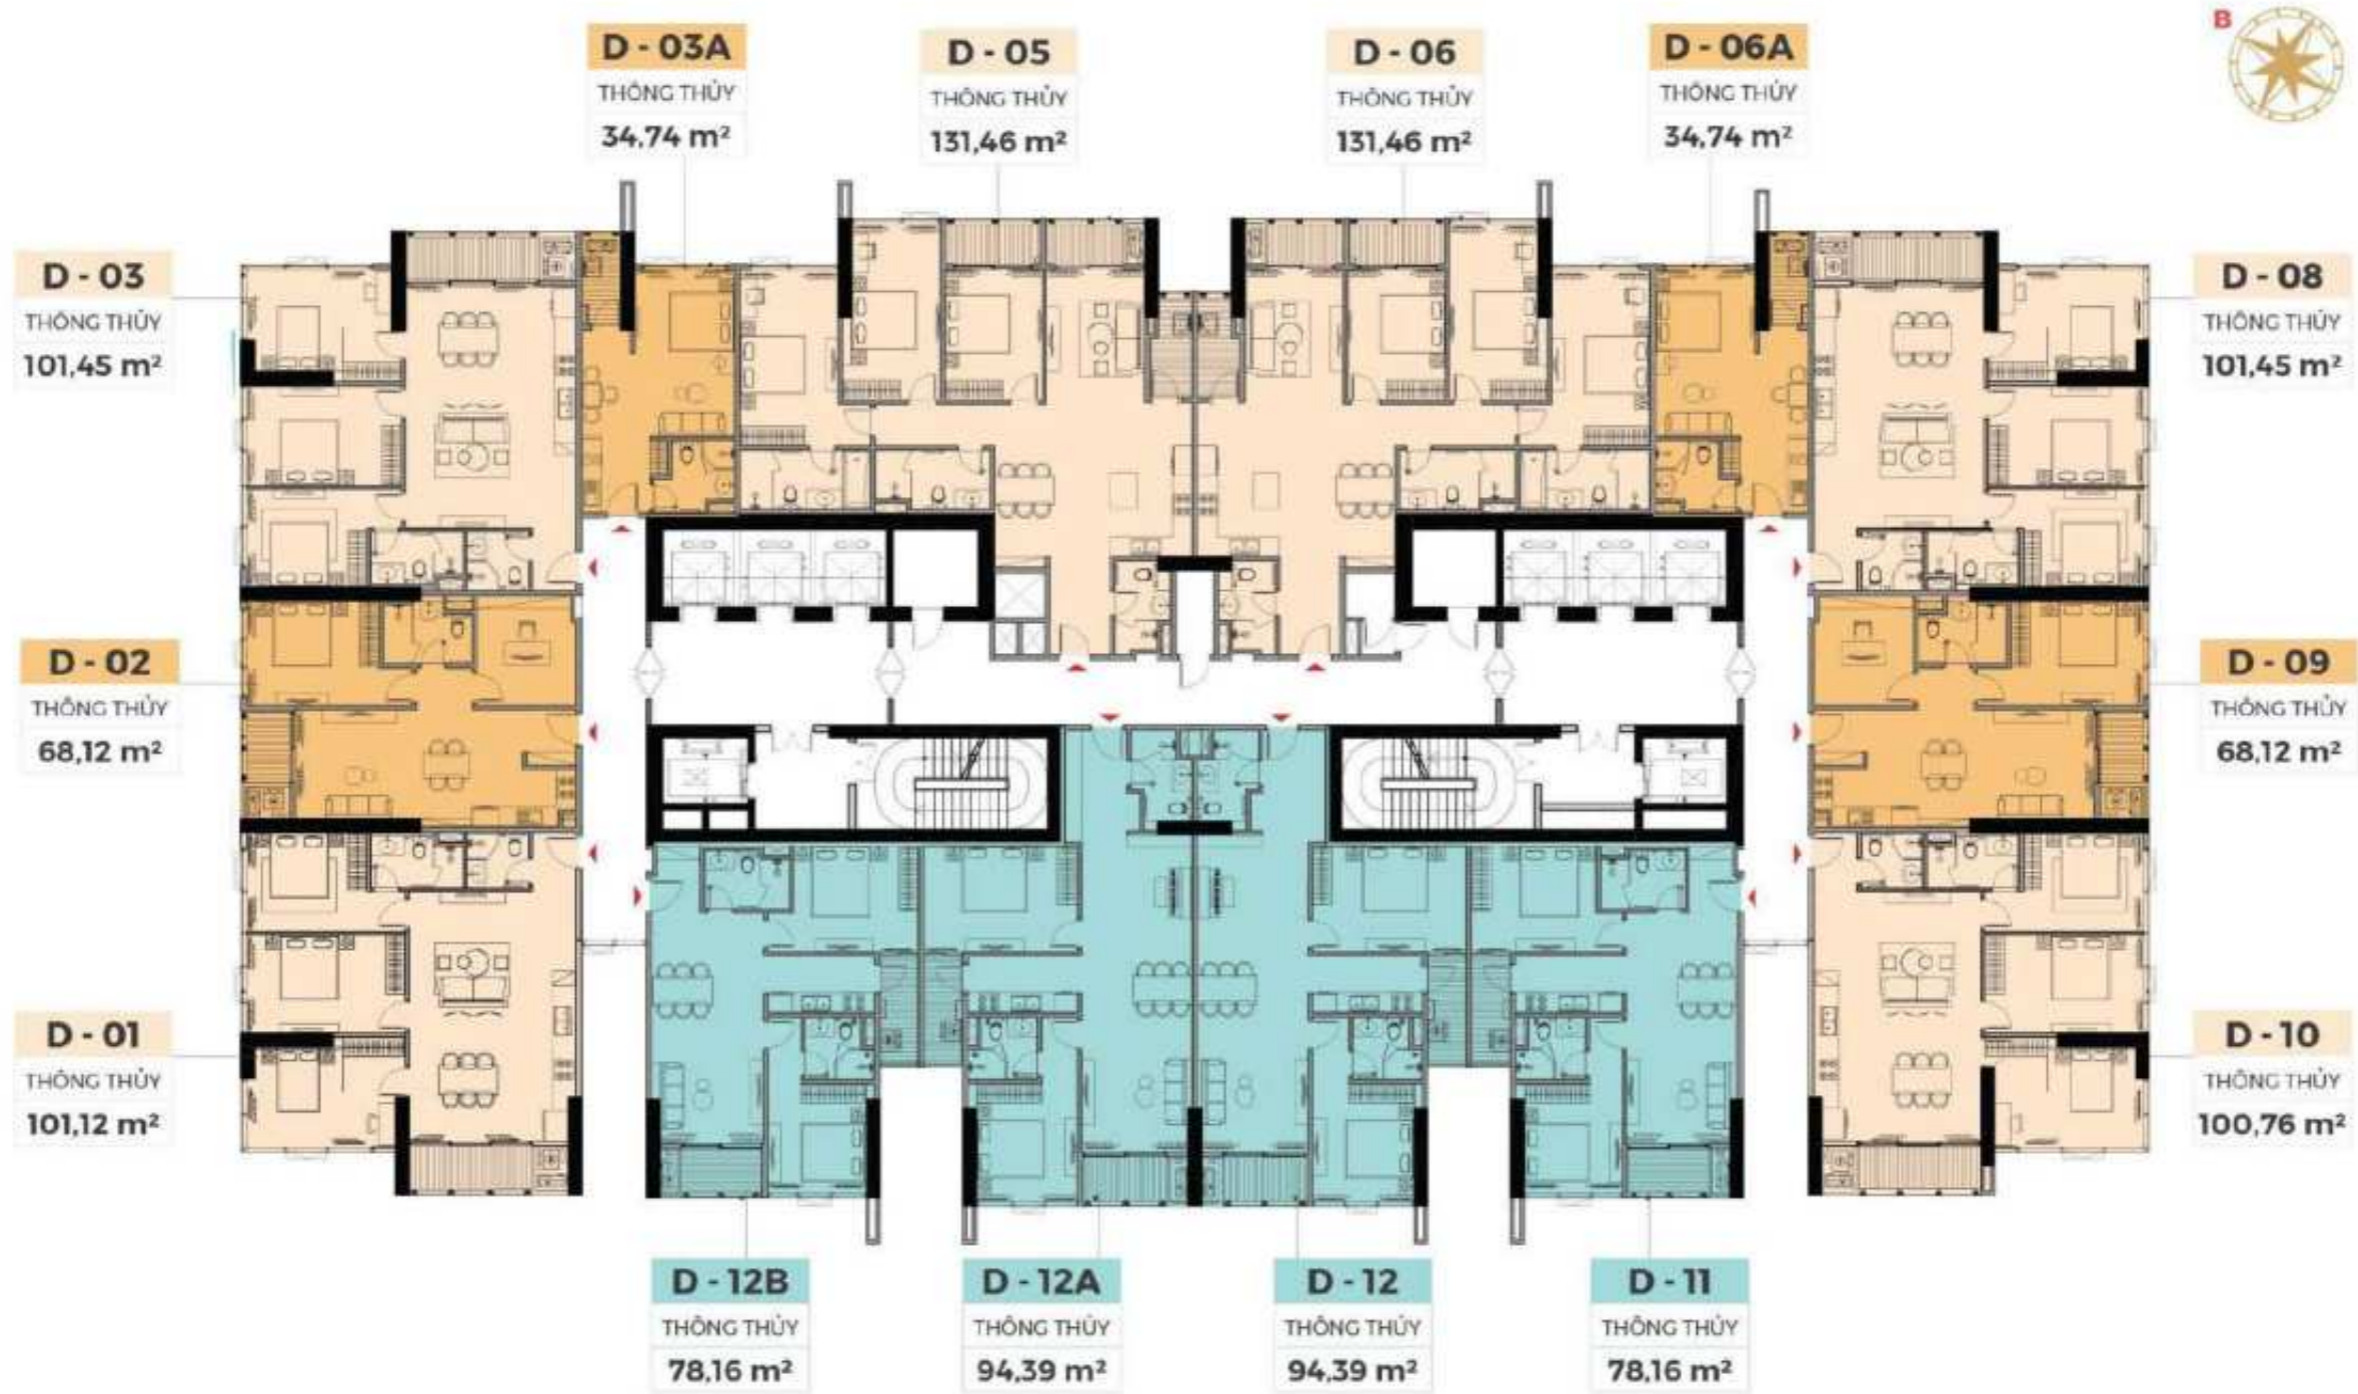

# MẶT BẰNG TẦNG ĐIỂN HÌNH - TÒA THE RUBY

**GHI CHÚ**

- Căn hộ 3PN
- Căn hộ 2PN
- Căn hộ 1PN

**KEYPLAN**

- Thông số bản vẽ là tương đối, thông số chính thức căn hộ được quy định tại văn bản ký kết của Chủ đầu tư và Khách hàng.
- Mọi thông tin trong tài liệu này chỉ mang tính chất định hướng tại thời điểm phát hành và có thể được điều chỉnh mà không cần báo trước.

# MẶT BẰNG TẦNG ĐIỂN HÌNH - TÒA THE DIAMOND

Căn hộ 3PN  
 Căn hộ 2PN  
 Căn hộ 1PN

**KEYPLAN**

- Thông số bản vẽ là tương đối, thông số chính thức căn hộ được quy định tại văn bản ký kết của Chủ đầu tư và Khách hàng.
- Mọi thông tin trong tài liệu này chỉ mang tính chất định hướng tại thời điểm phát hành và có thể được điều chỉnh mà không cần báo trước.