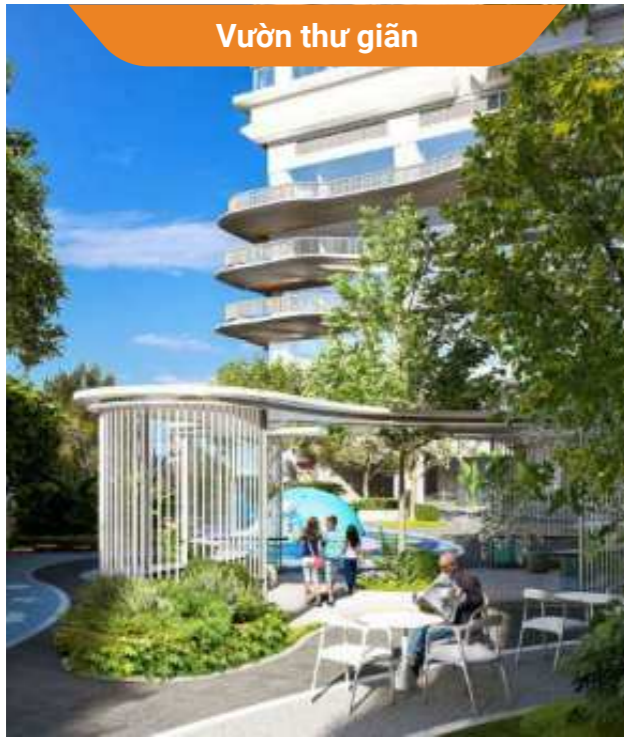

SÔNG TRÀN CẢM HỨNG

GIỮA THIÊN NHIÊN 3 TẦNG XANH