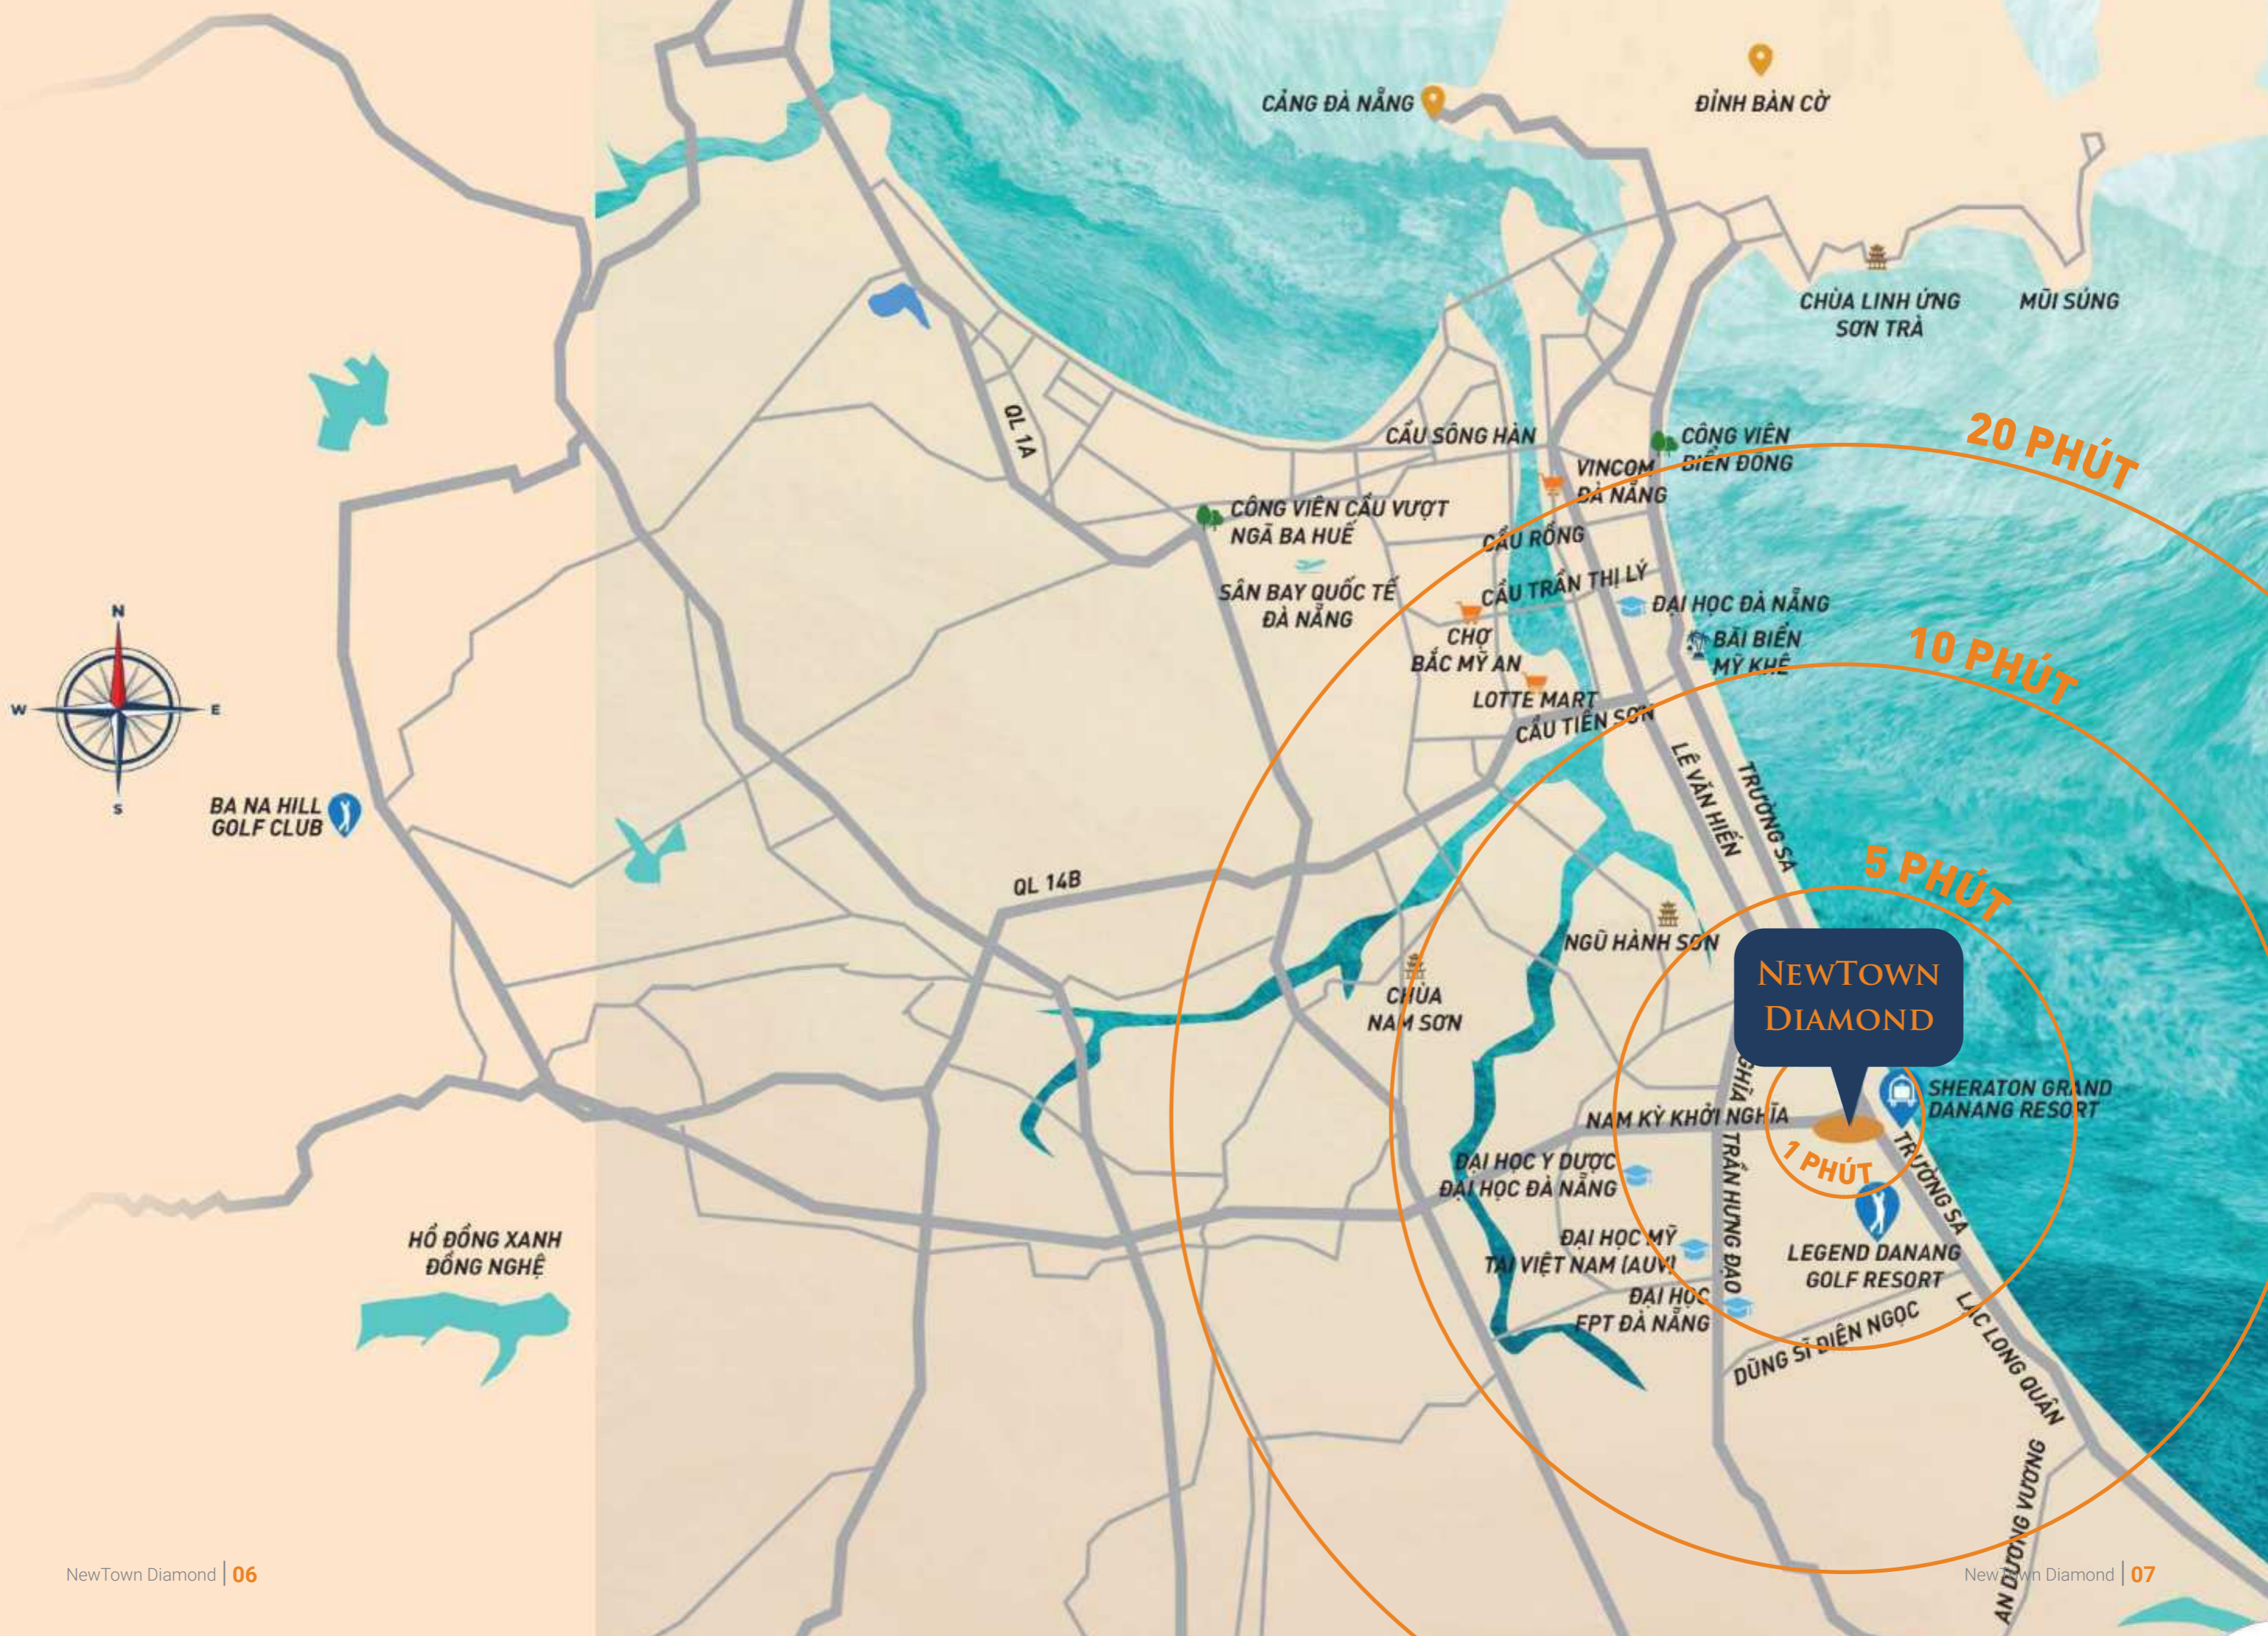

# VỊ TRÍ CÂN BẰNG GIỮA TRỤ C TỌA ĐỘ KIM CƯƠNG

Tọa lạc tại tâm điểm kết nối, nút giao giữa hai đại lộ Trường Sa và Nam Kỳ Khởi Nghĩa, cũng là cung đường huyết mạch nối hai trung tâm du lịch Đà Nẵng và Hội An. Nơi đây được mệnh danh là thiên đường nghỉ dưỡng với top bãi biển đẹp nhất hành tinh, nơi quy tụ hệ sinh thái sân golf và resort đẳng cấp 4-5 sao quốc tế. Cân bằng giữa giá trị đầu tư và giá trị nghỉ dưỡng mang lại tầm nhìn đắt giá, khẳng định vị thế và tầm nhìn đẳng cấp của mỗi chủ nhân danh giá.

## 10 PHÚT

Bãi biển Mỹ Khê  
Bãi biển An Bàng  
Công viên Biển Đông  
Bệnh viện đa khoa Vĩnh Đức  
Lotte Mart Đà Nẵng

## 5 PHÚT

Đại học Mỹ tại Việt Nam (AUV)  
Đại học Y Dược  
Đại học Đà Nẵng  
Đại học FPT Đà Nẵng  
Núi Ngũ Hành Sơn

## 20 PHÚT

Phố cổ Hội An  
Sân bay quốc tế Đà Nẵng  
Cầu Rồng - Cầu sông Hàn  
Cầu Trần Thị Lý  
Chợ Bắc Mỹ An - Chợ Cồn  
Chợ Hàn - Chợ Hải sản  
Chùa Linh Ứng - Sơn Trà  
Cảng Đà Nẵng  
Cảng Cửa Đại  
Đại học kinh tế Đà Nẵng  
Đại học Kỹ thuật Y Dược  
Đại học Đà Nẵng  
Vincom Đà Nẵng  
KCN Hòa Cầm, KCN Đà Nẵng