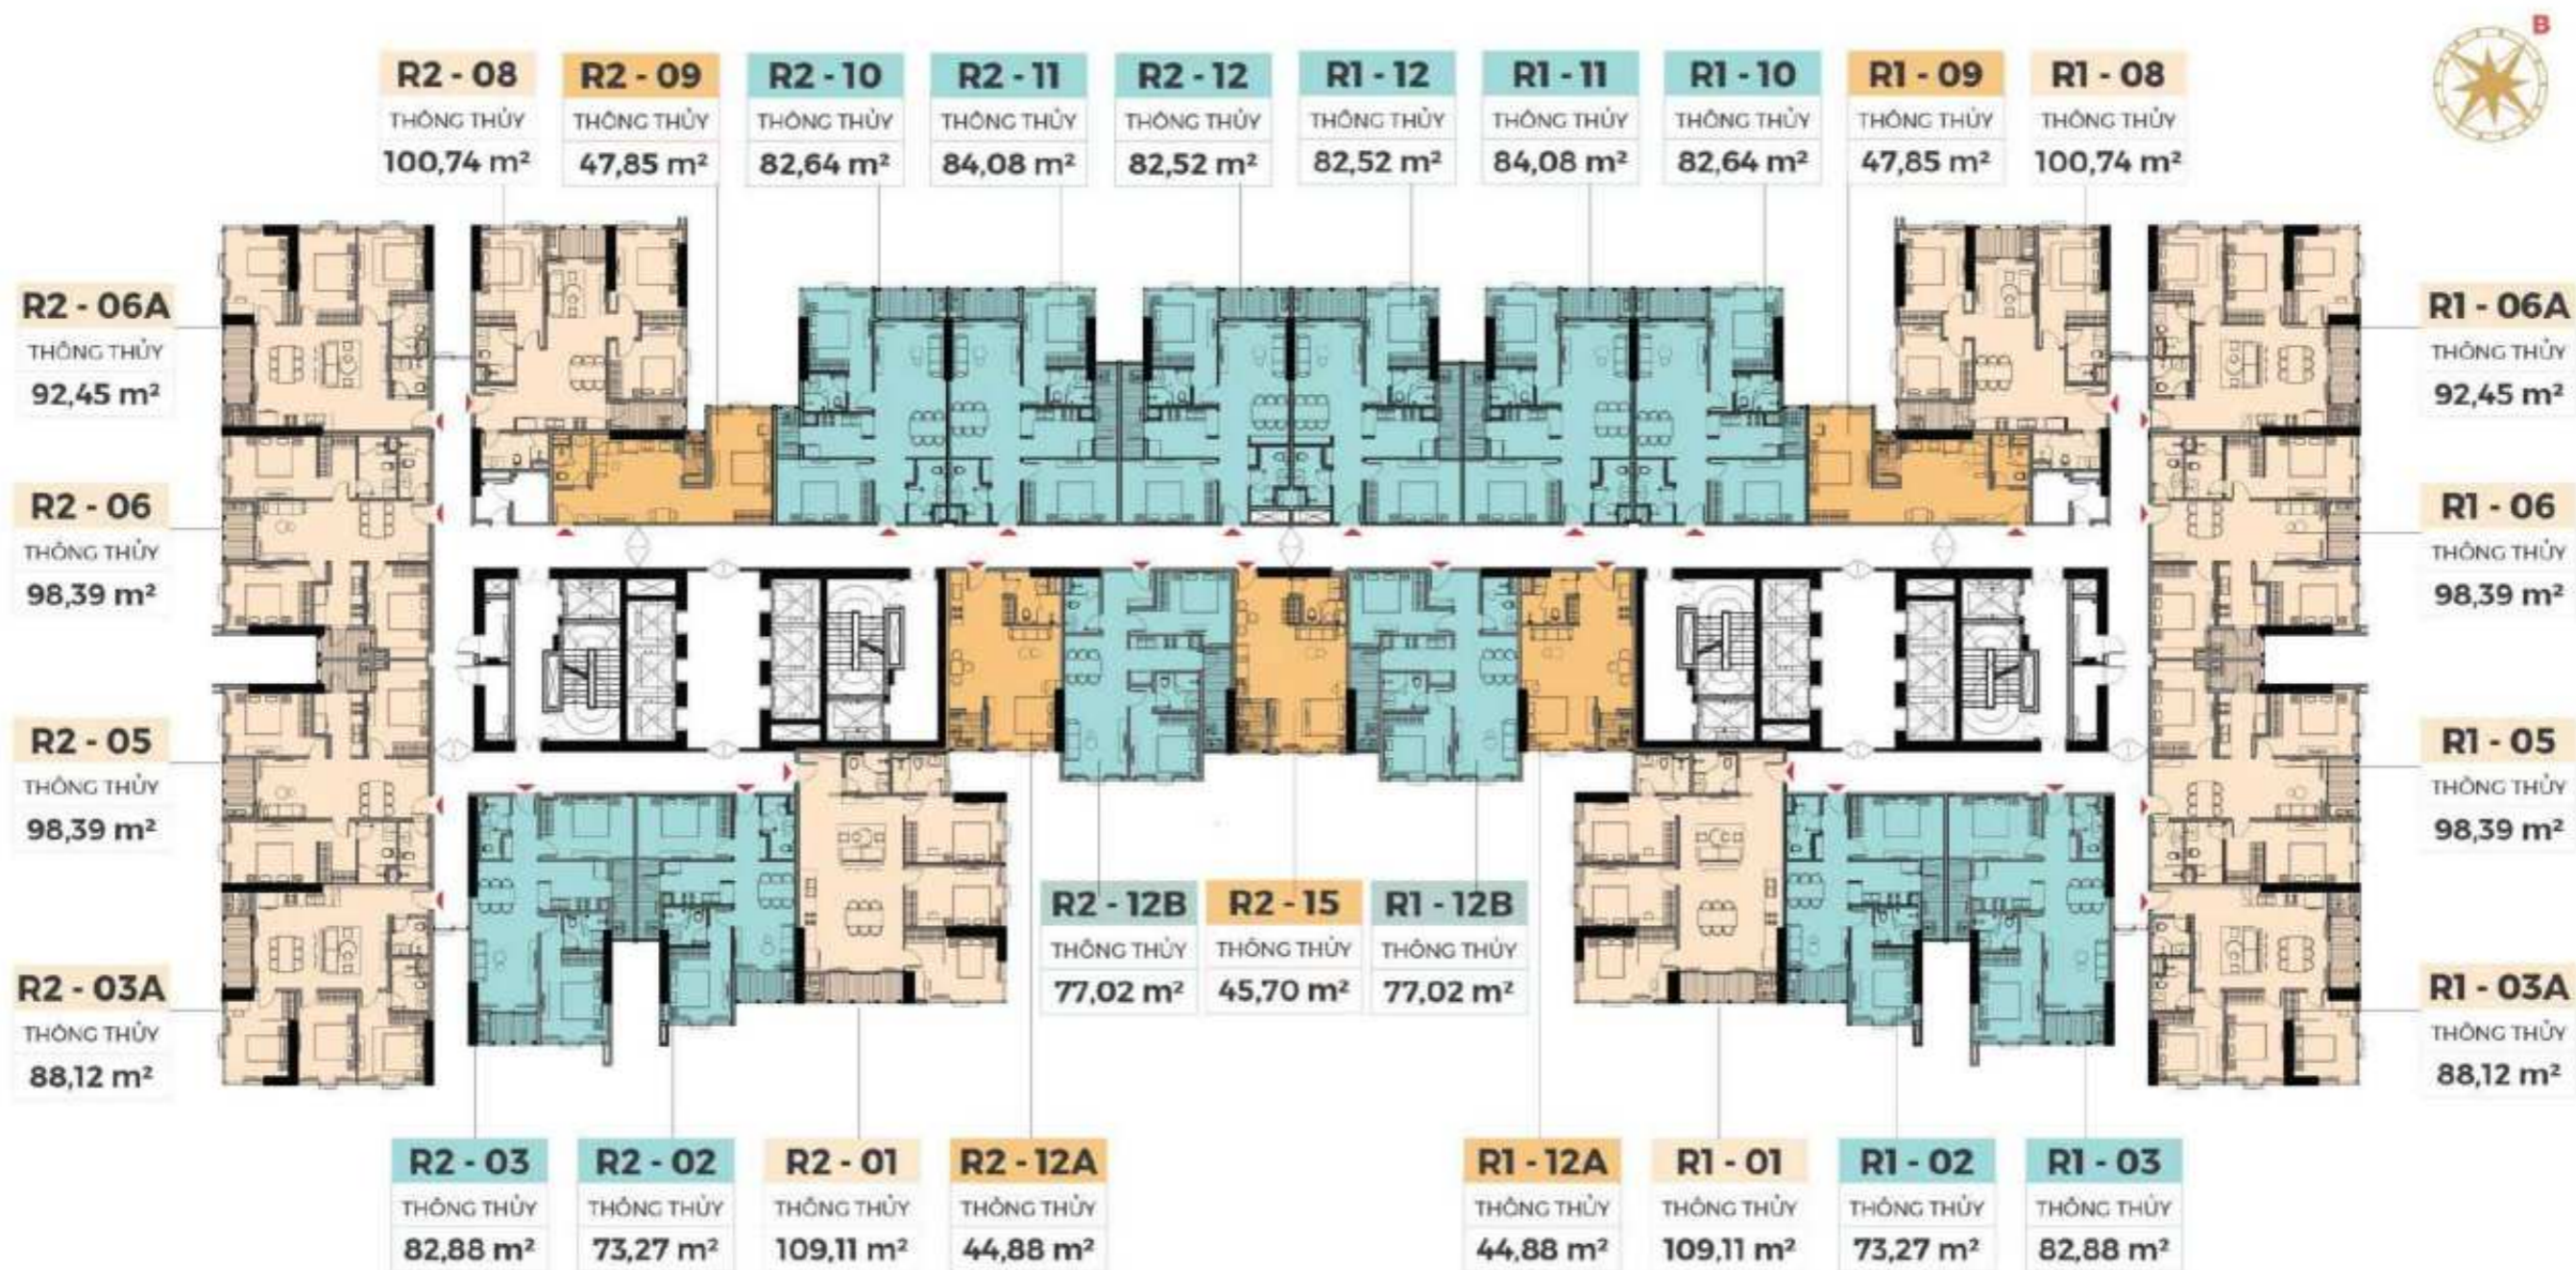

MẶT BẰNG TẦNG ĐIỂN HÌNH - TÒA THE RUBY

GHI CHÚ

- Căn hộ 3PN
- Căn hộ 2PN
- Căn hộ 1PN

KEYPLAN

- Thông số bản vẽ là tương đối, thông số chính thức căn hộ được quy định tại văn bản ký kết của Chủ đầu tư và Khách hàng.
- Mọi thông tin trong tài liệu này chỉ mang tính chất định hướng tại thời điểm phát hành và có thể được điều chỉnh mà không cần báo trước.