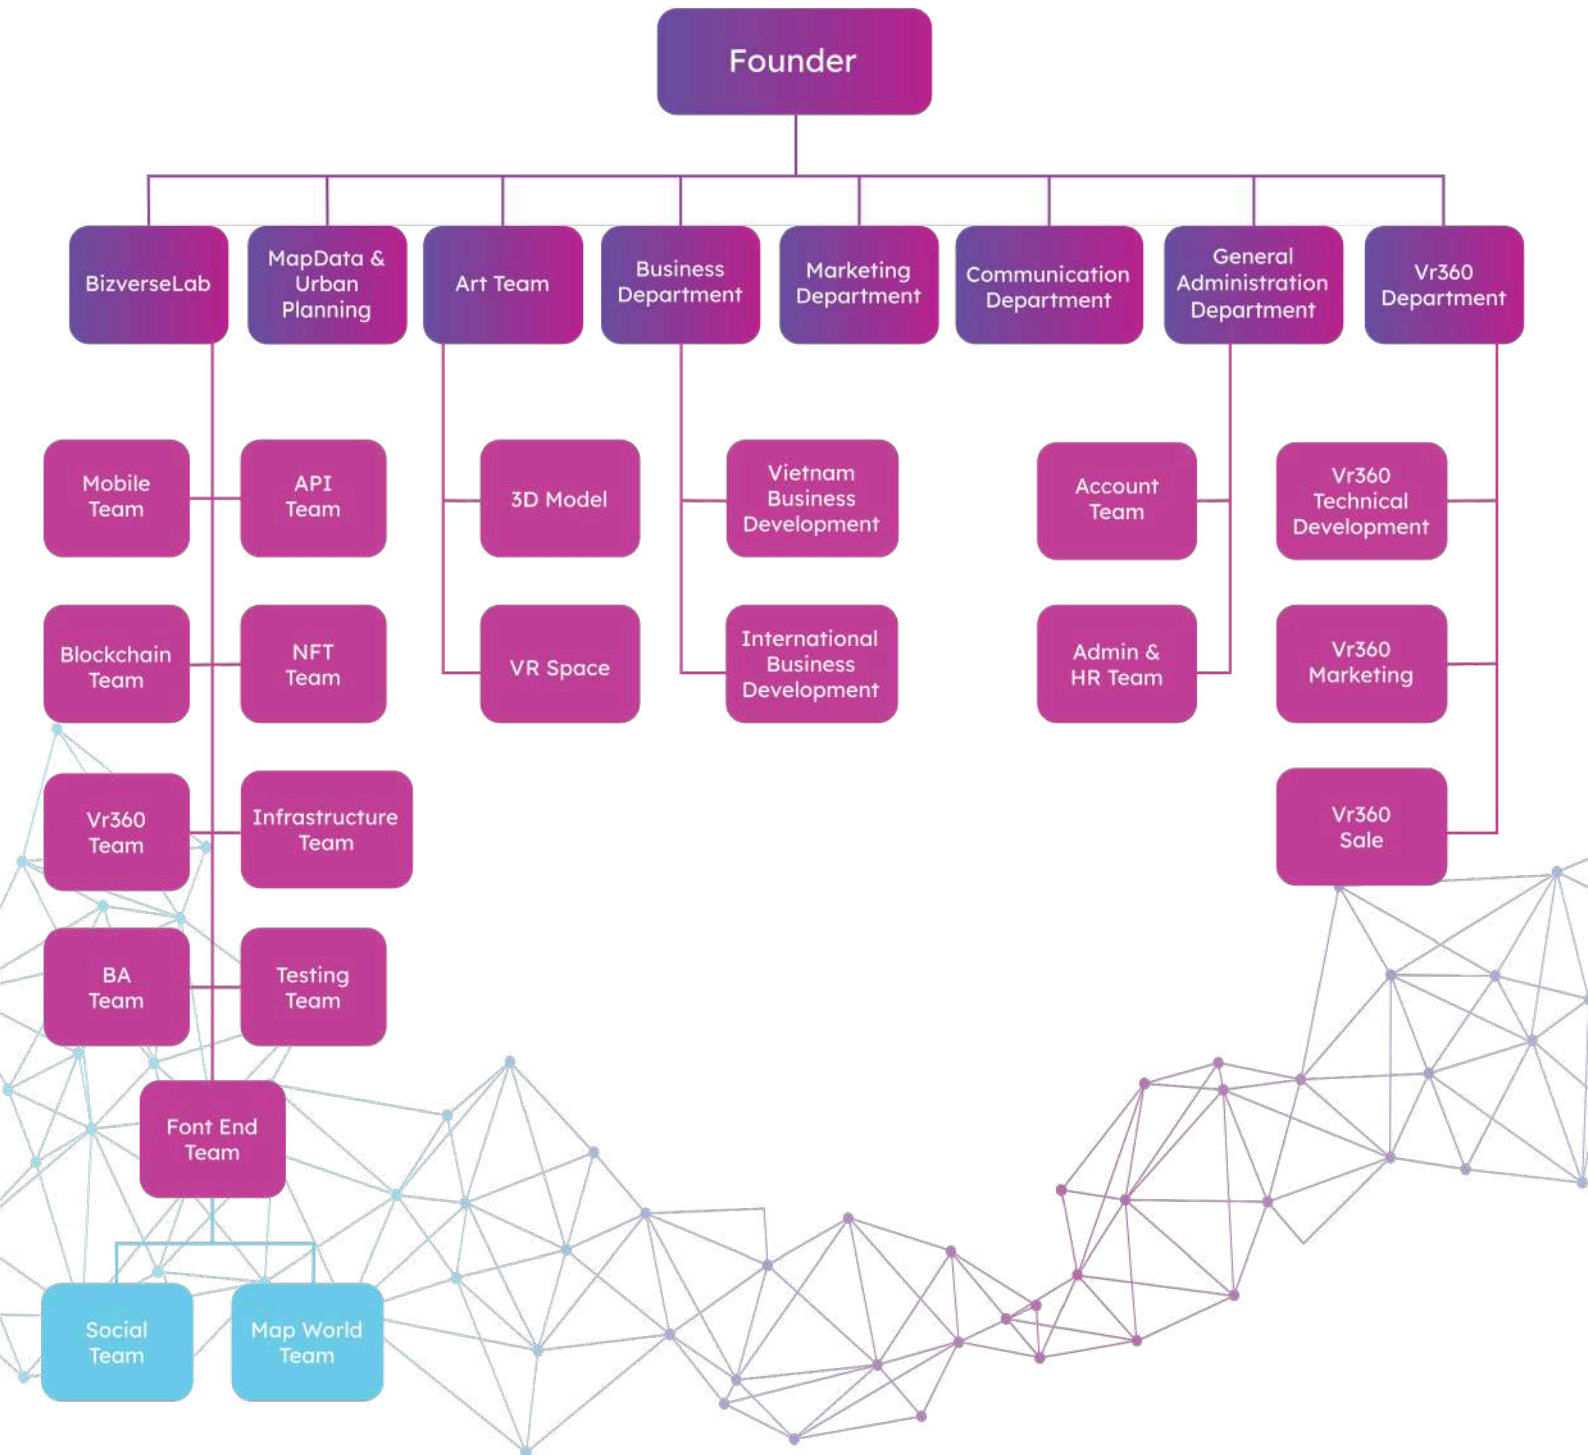

Tầm nhìn

Bizverse hướng tới mục tiêu xây dựng một môi trường thực tế ảo cho các hoạt động kinh doanh, nơi mọi người dùng có thể dễ dàng đưa hoạt động kinh doanh của mình lên môi trường mạng, tiến hành chuyển đổi số toàn diện hoạt động kinh doanh, tăng hiệu quả vượt trội với sự hỗ trợ tối đa của công nghệ.

Lĩnh vực hoạt động

Bizverse World là một nền tảng cung cấp giải pháp mang mô hình kinh doanh hàng ngày lên thế giới metaverse để mở ra cánh cổng chuyển đổi số toàn diện, đơn giản, nhanh chóng và hiệu quả, là sự hòa quyện giữa thế giới thực và ảo dựa trên công nghệ VR, AR, 3D Model, 3D Real World Map, Blockchain,... để tạo ra một Metaverse thật sự cho doanh nghiệp kinh doanh cũng như là nơi người dùng được trao quyền thể hiện giá trị cá nhân và ghi nhận xứng đáng.

Tại sao chọn Bizverse?

Metaverse cho Doanh nghiệp

Mạng xã hội Metaverse phi tập trung

Chuyển đổi kỹ thuật số thực tế

Tại sao Bizverse dành cho doanh nghiệp?

- 🌐 Mang hoạt động kinh doanh thường ngày lên Metaverse.
- 🌐 Tạo sự công bằng trong cơ hội tiếp xúc khách hàng toàn cầu cho các doanh nghiệp nhỏ và vừa đến tập đoàn lớn.
- 🌐 Thay đổi tư duy của những người làm kinh doanh truyền thống về tiền kỹ thuật số
- 🌐 Đưa tiền kỹ thuật số vào cuộc sống thông qua các hoạt động chính

Sơ đồ bộ máy công ty

Team của chúng tôi

Ph.D. DUY TRINH
Founder/CEO

TRI VU
Co-founder

QUANG TRINH
Co-founder/COO

TAM PHAN
Co-founder/CTO

HAI VO
Co-founder/CRO

Ph.D. BINH DANG
CIO