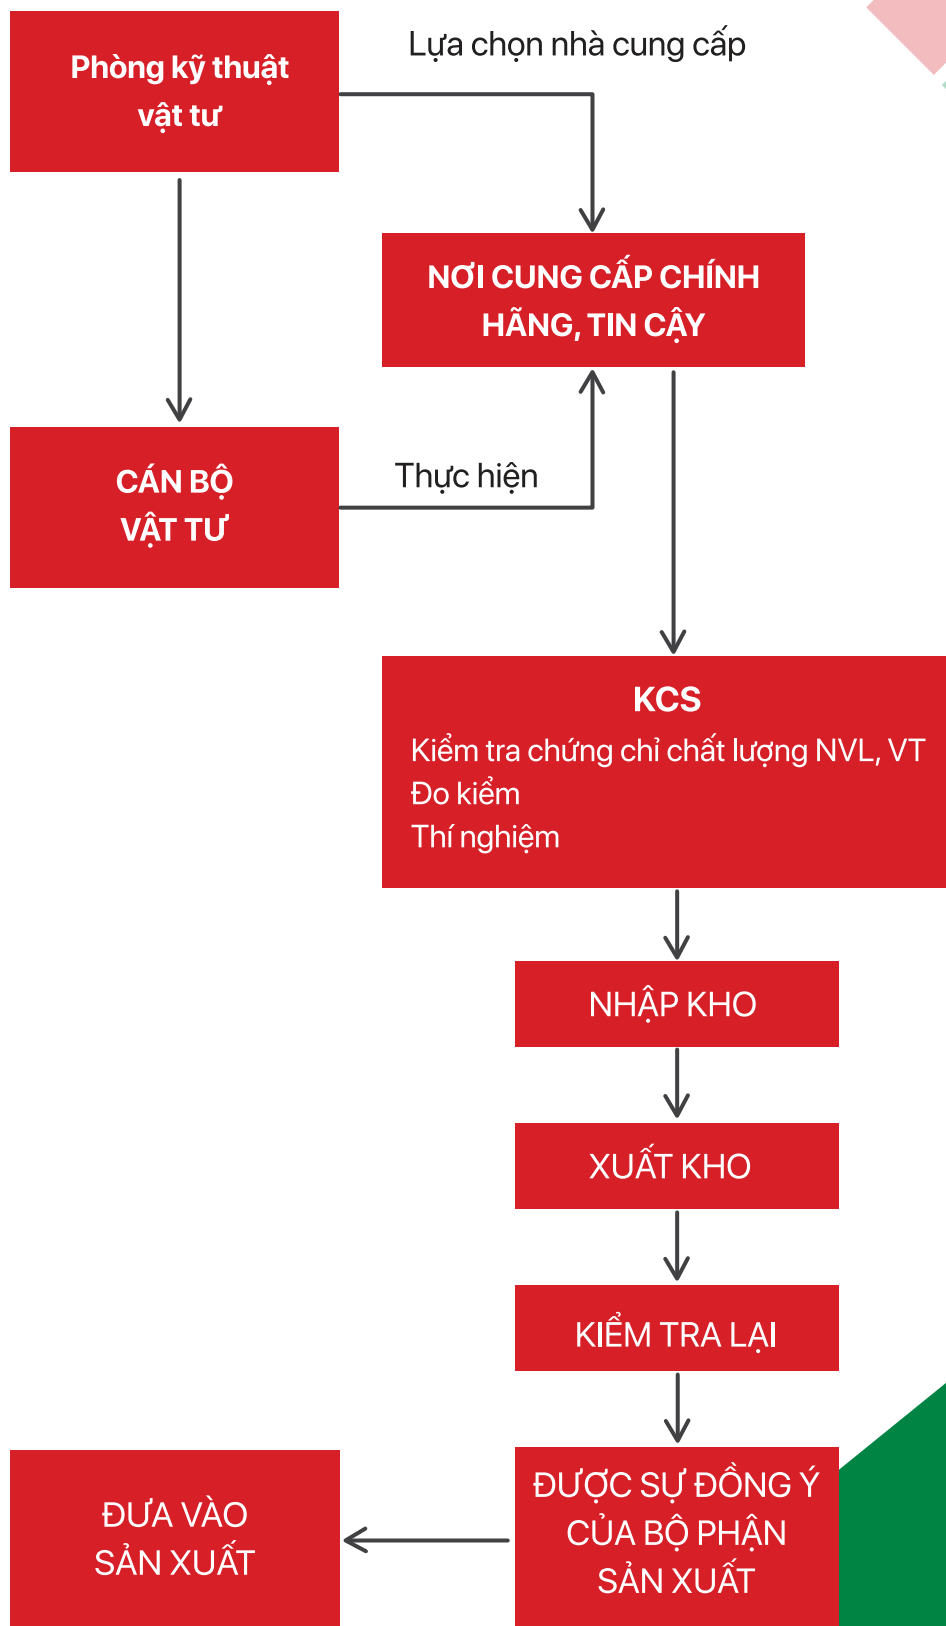

# SƠ ĐỒ TỔ CHỨC

## SƠ ĐỒ TỔ CHỨC QUẢN LÝ SẢN XUẤT

Chỉ đạo: →

Phối hợp: ↔

# SƠ ĐỒ HỆ THỐNG TỔ CHỨC QUẢN LÝ CHẤT LƯỢNG NGUYÊN VẬT LIỆU TẠI CÁC NHÀ MÁY GẠCH TUYNEL

## SƠ ĐỒ QUẢN LÝ – KIỂM TRA CHẤT LƯỢNG SẢN PHẨM GẠCH TUYNEL