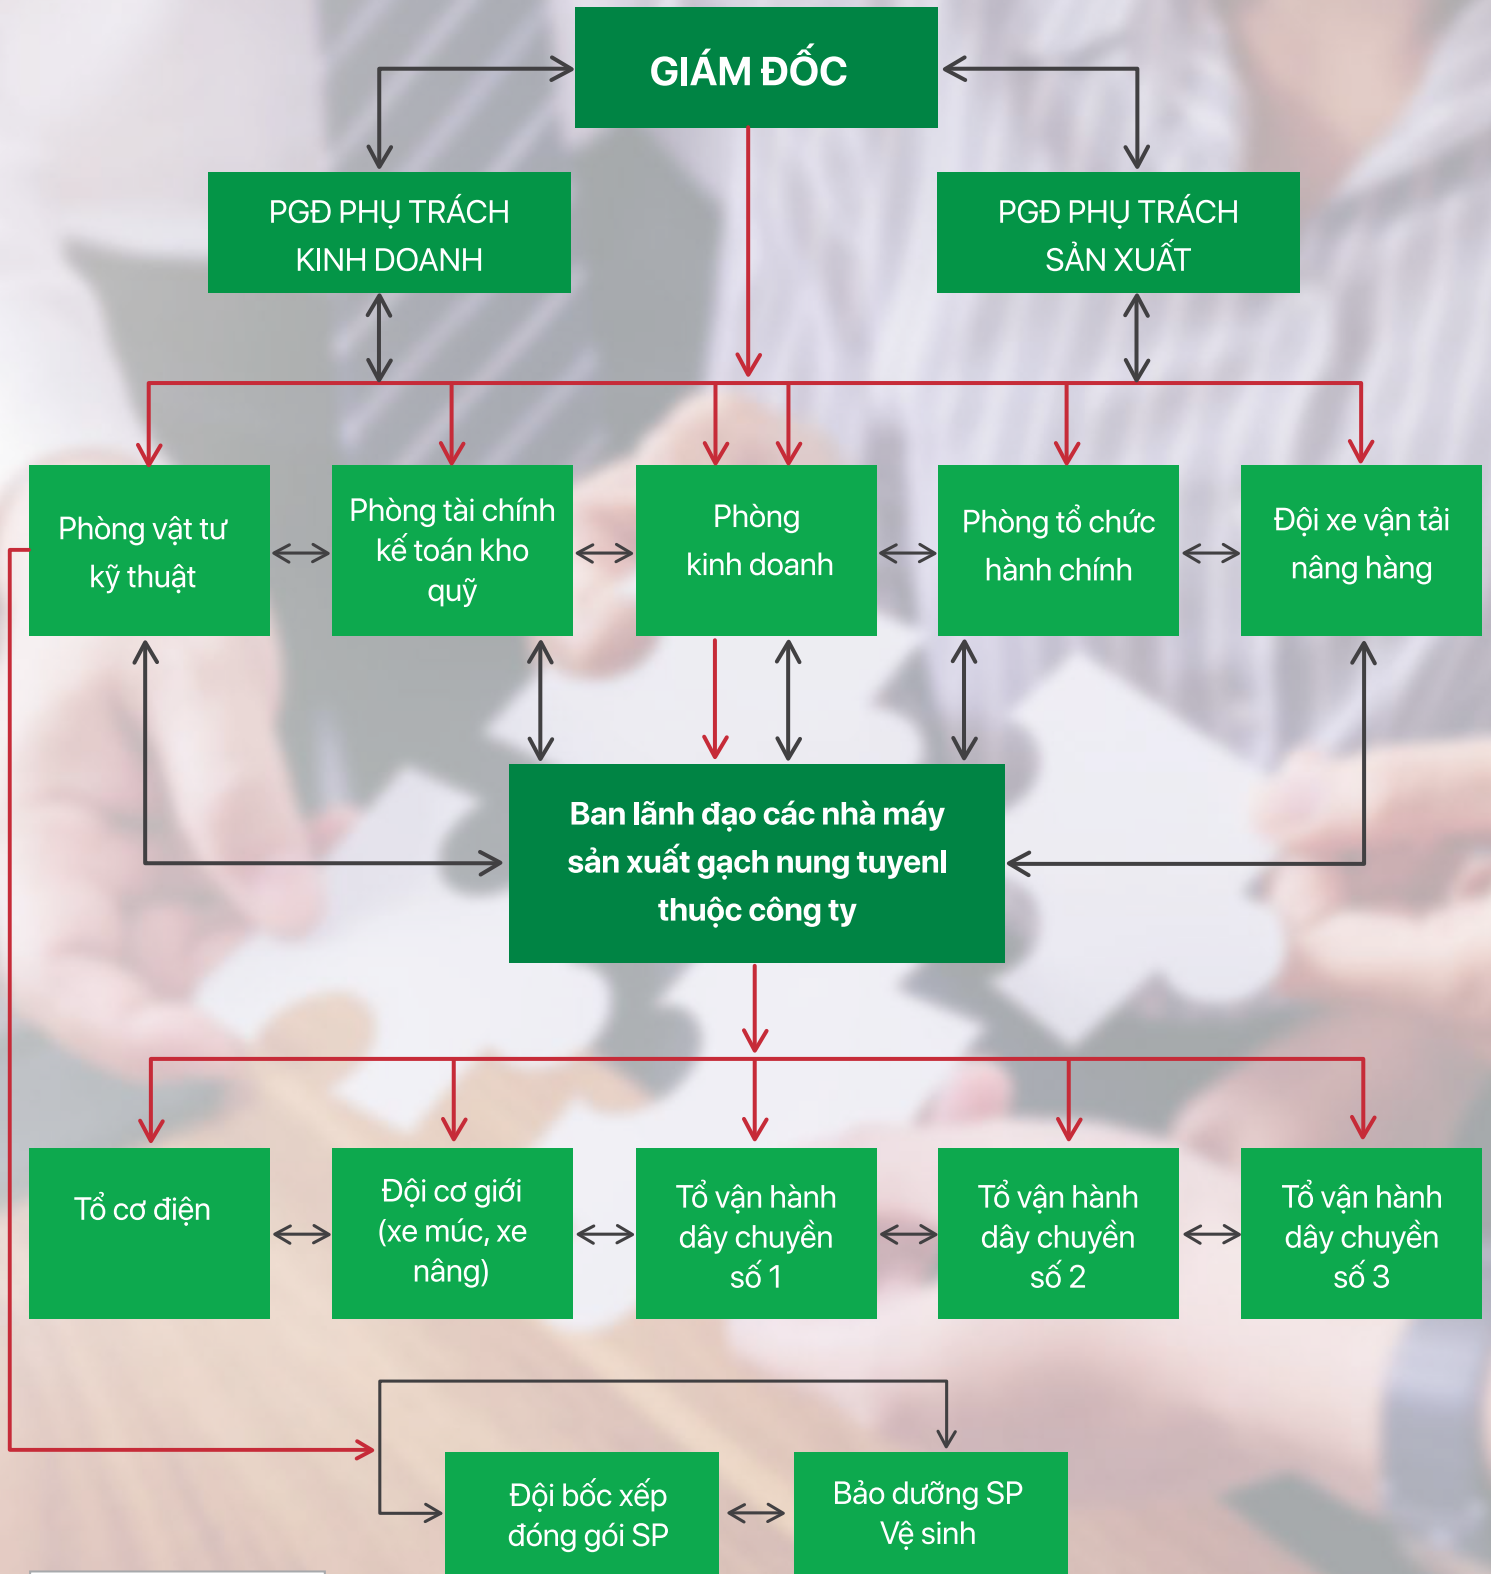

SƠ ĐỒ TỔ CHỨC

SƠ ĐỒ TỔ CHỨC QUẢN LÝ SẢN XUẤT

Chỉ đạo: →

Phối hợp: ↔