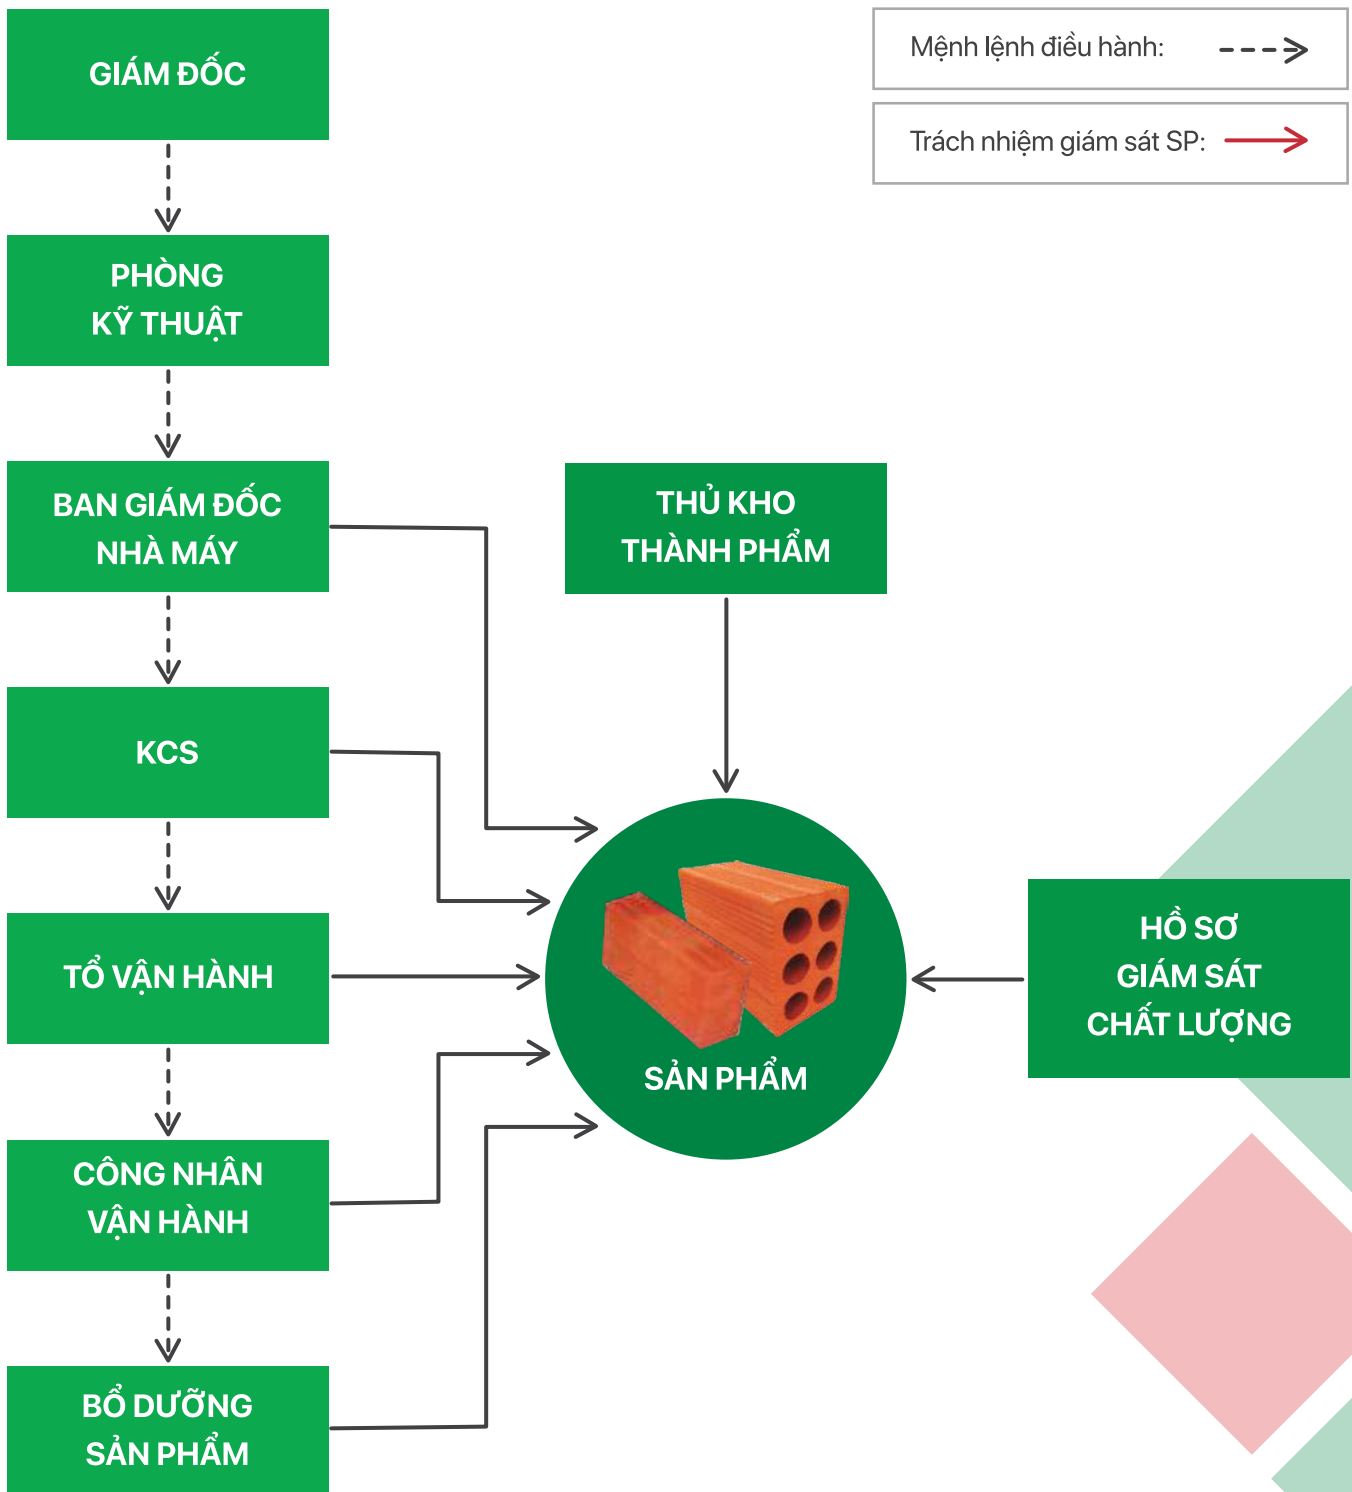

# SƠ ĐỒ TỔ CHỨC

## SƠ ĐỒ TỔ CHỨC QUẢN LÝ SẢN XUẤT

Chỉ đạo: →

Phối hợp: ↔

# SƠ ĐỒ HỆ THỐNG TỔ CHỨC QUẢN LÝ CHẤT LƯỢNG NGUYÊN VẬT LIỆU TẠI CÁC NHÀ MÁY GẠCH TUYNEL

## SƠ ĐỒ QUẢN LÝ – KIỂM TRA CHẤT LƯỢNG SẢN PHẨM GẠCH TUYNEL